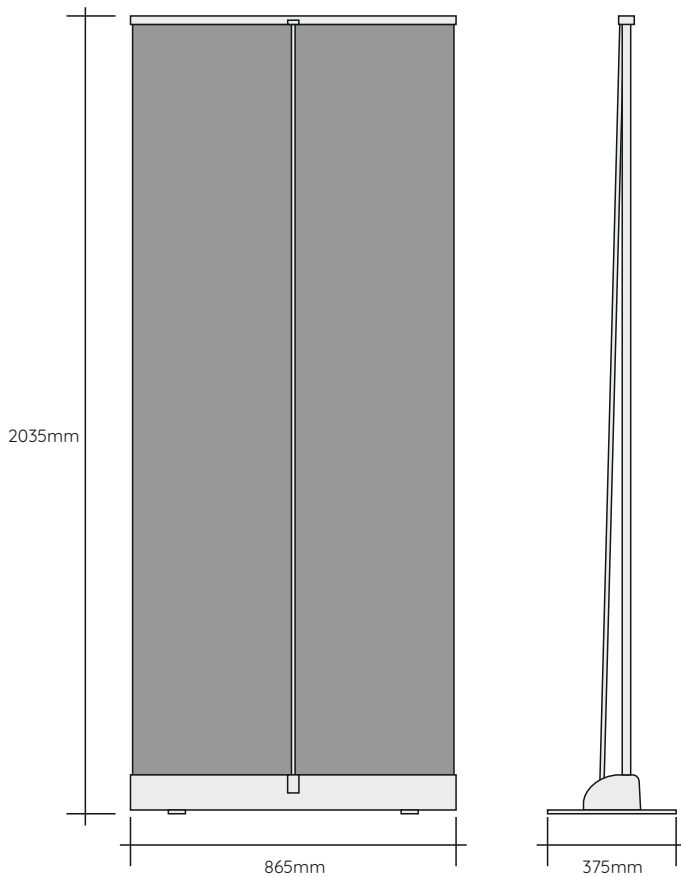

EXPOSITOR ROLL UP JMJ LISBOA 2023

MODELO JMJ7

Descrição:

Estrutura fabricada em alumínio e plástico
Impressão de lauda em PPNolite 210grs com tecnologia UVLed
Base estável com niveladores
Montagem fácil
Bolsa de transporte incluída

Dimensões: