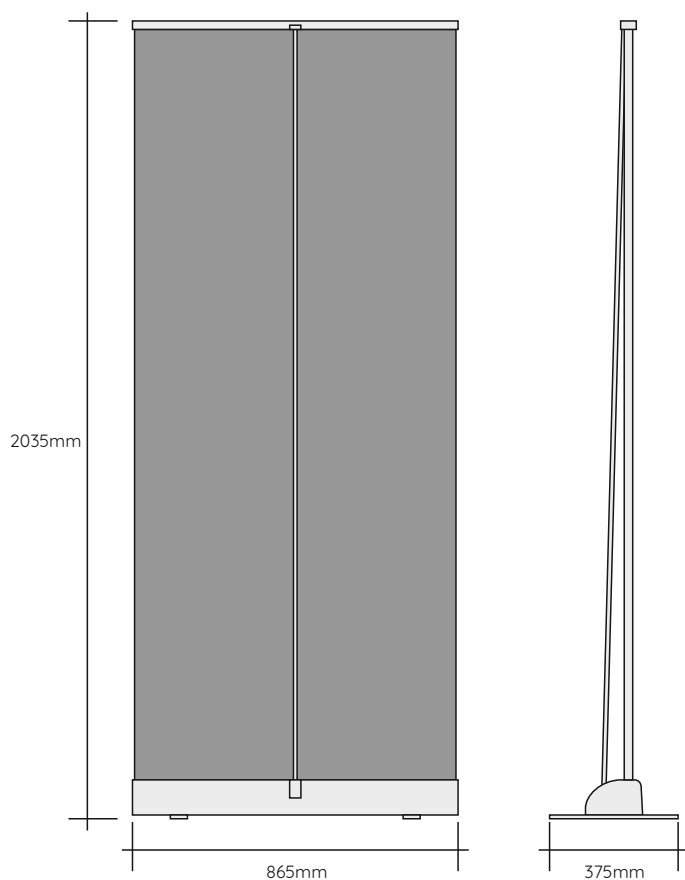

EXPOSITOR ROLL UP JMJ LISBOA 2023

MODELO JMJ9

Descrição:

Estabilizador através de pés ajustáveis
Estrutura fabricada em alumínio e plástico
Impressão de lauda em PPNolite 210grs com tecnologia UVLed
Acabamento do topo
Bolsa de transporte incluída

Dimensões: